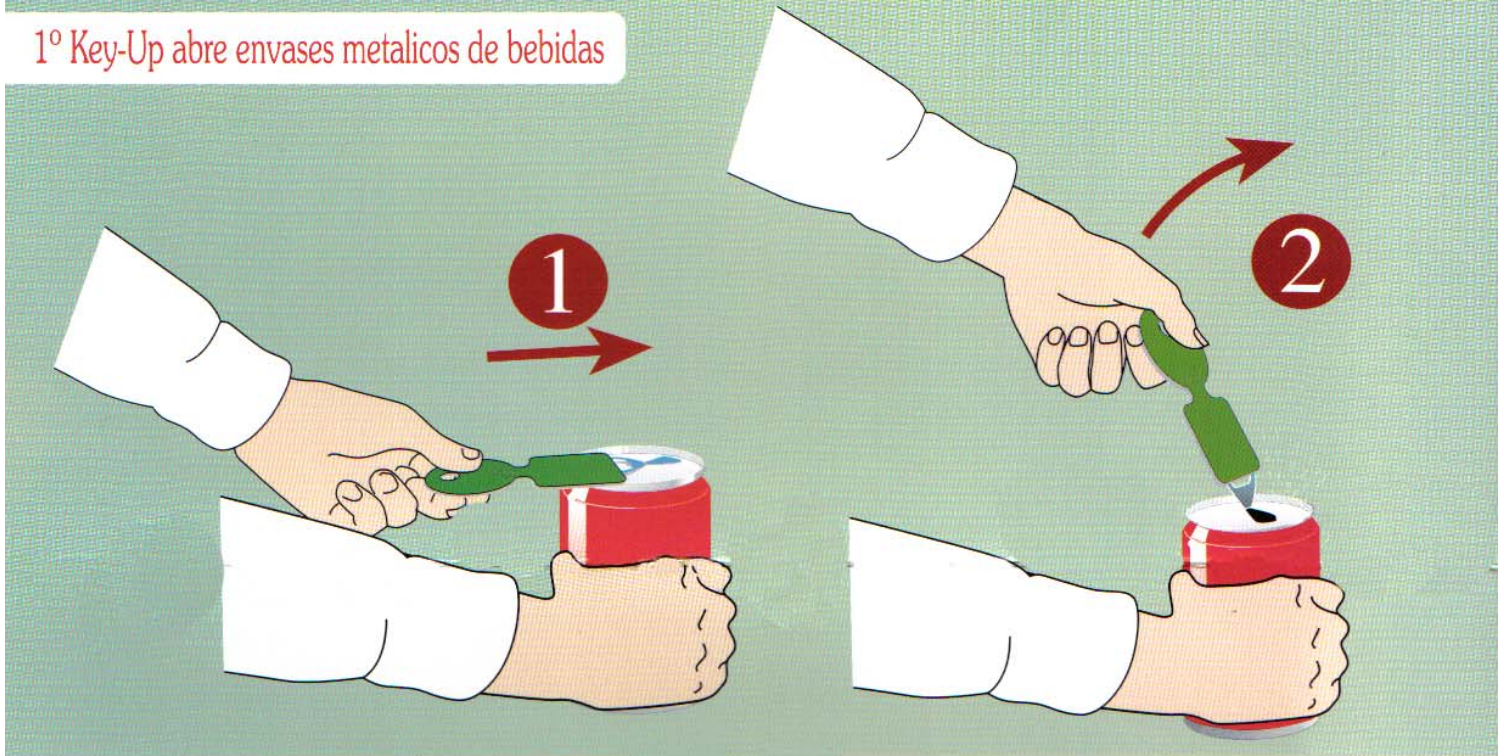

# Key-Up LLAVE MULTIUSO

La nueva y revolucionaria Llave Key-up, combina tres funciones, en sólo 5x2 cm. de tamaño. 1º Abre envases metálicos de bebidas. 2º Desbloquea carros de hipermercado. 3º Al incorporar también funciones de llavero, se convierte en un soporte publicitario con enormes posibilidades de difusión.

1º Key-Up abre envases metálicos de bebidas

2º Key-Up desbloquea carros de hipermercado

3º Key-Up soporta publicidad y sirve como llavero